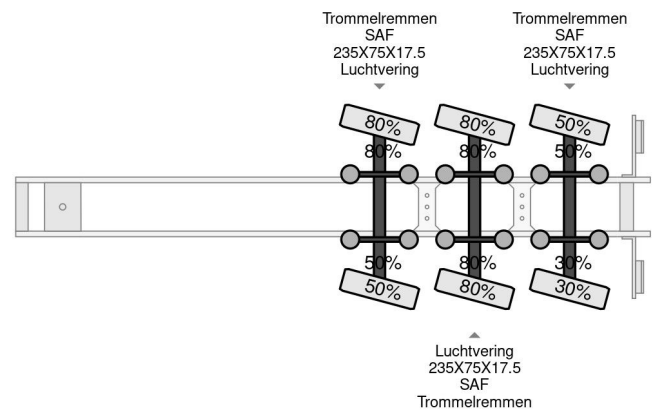

Nootboom MCO-48-03V/L, 3 AXLE FORCED STEERING, EXTENDABLE, REMOTE CONTROL SLIDING CURTENS AN ROOF

COMMON

Precio	€ 24.950,- sin IVA
Id	NO000798-2
Marca	Nootboom
Tipo	MCO-48-03V/L, 3 AXLE FORCED STEERING, EXTENDABLE, REMOTE CONTROL SLIDING CURTENS AN ROOF
Año de construcción	2008
Construcción	Plataforma baja
Maximo peso	48.000 kg

Nootboom MCO-48-03V/L, 3 AXLE FORCED STEERING, E...

Referentienummer: NO000798-2

PROPERTIES

Primera fecha de registro	15-04-2008
Número de identificación del vehículo	XMRMC000070000798
Número de ejes	3
Peso vacío	12.060 kg
Dimensiones de construcción (l/b/h)	
Peso de carga	35.940 kg