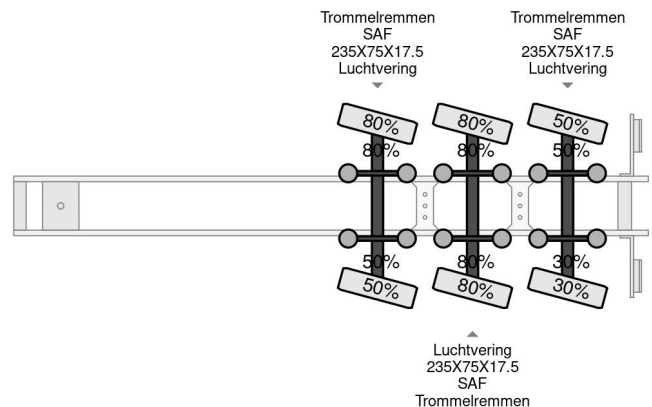

## COMMON

Precio	€ 25.950,- sin IVA
Id	NO000798-2
Marca	Nootboom
Tipo	3 AXEL FORCED STEERING, EXTENDABLE, REMOTE CONTROL SLIDING CURTENS AN ROOF
Año de construcción	2008
Construcción	Plataforma baja
Maximo peso	48.000 kg

Nootboom 3 AXEL FORCED STEERING, EXTENDABLE, R...

Referentienummer: NO000798-2

## PROPERTIES

Primera fecha de registro	15-04-2008
Número de identificación del vehículo	XMRMC000070000798
Número de ejes	3
Peso vacío	12.060 kg
Dimensiones de construcción (l/b/h)	
Peso de carga	35.940 kg