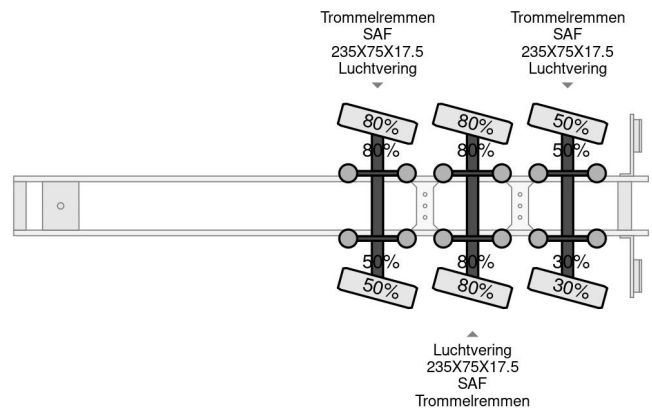

Nootboom 3 AXEL FORCED STEERING, EXTENDABLE, REMOTE CONTROL SLIDING CURTENS AN ROOF

COMMON

Precio	€ 25.950,- sin IVA
Id	NO000798-2
Marca	Nootboom
Tipo	3 AXEL FORCED STEERING, EXTENDABLE, REMOTE CONTROL SLIDING CURTENS AN ROOF
Año de construcción	2008
Construcción	Plataforma baja
Maximo peso	48.000 kg

Nootboom 3 AXEL FORCED STEERING, EXTENDABLE, R...

Referentienummer: NO000798-2

PROPERTIES

Primera fecha de registro	15-04-2008
Número de identificación del vehículo	XMRMC000070000798
Número de ejes	3
Peso vacío	12.060 kg
Dimensiones de construcción (l/b/h)	
Peso de carga	35.940 kg