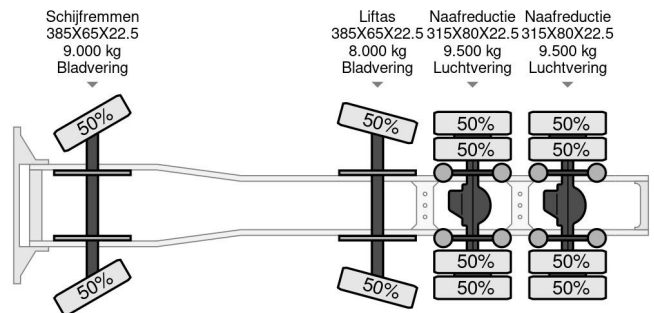

DAF 8X4 140 TON 384000 KM

COMMON

Precio	Op aanvraag sin IVA
Id	DA216000
Marca	DAF
Tipo	8X4 140 TON 384000 KM
Año de construcción	2018
Kilometraje	384.609 km
Construcción	Carga pesada
Maximo peso	41.000 kg
Clase emisión	6

PROPERTIES

Primera fecha de registro	28-09-2018
Fecha de vencimiento de itv	28-09-2024
Placa de matrícula	98-BLJ-7
Combustible	Diesel
Transmisión	Automático
Número de identificación del vehículo	XLRTMH4300G216000
Configuración del eje	8x4
Número de ejes	4
Peso vacío	13.170 kg
Cantidad de cilindros	6
Energía en kw	390
Potencia en caballos de fuerza	530
Distancia entre ejes	505 cm
Dimensiones de construcción (l/b/h)	
Peso de carga	27.830 kg
Longitud	737 cm
Anchura	254 cm

DAF XF 530 8X4 140 TON 384000 KM

Referentienummer: DA216000

ACCESORIOS

- ABS
- Aire acondicionado
- Cabina de dormir
- Caja de herramientas
- Cierre control de puertas
- Cruce control

DESCRIPCIÓN

Graafland 85, 2964 BK Groot-Ammers