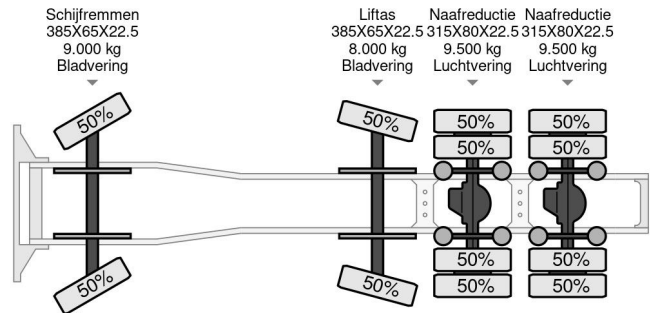

DAF 8X4 140 TON 384000 KM

COMMON

Precio	Op aanvraag sin IVA
Id	DA216000
Marca	DAF
Tipo	8X4 140 TON 384000 KM
Año de construcción	2018
Kilometraje	384.609 km
Construcción	Carga pesada
Maximo peso	41.000 kg
Clase emisión	6

PROPERTIES

Primera fecha de registro	28-09-2018
Fecha de vencimiento de itv	28-09-2024
Placa de matrícula	98-BLJ-7
Combustible	Diesel
Transmisión	Automático
Número de identificación del vehículo	XLRTMH4300G216000
Configuración del eje	8x4
Número de ejes	4
Peso vacío	13.170 kg
Cantidad de cilindros	6
Energía en kw	390
Potencia en caballos de fuerza	530
Distancia entre ejes	505 cm
Dimensiones de construcción (l/b/h)	
Peso de carga	27.830 kg
Longitud	737 cm
Anchura	254 cm

DAF XF 530 8X4 140 TON 384000 KM

Referentienummer: DA216000

ACCESORIOS

- ABS
- Aire acondicionado
- Cabina de dormir
- Caja de herramientas
- Cierre control de puertas
- Cruce control

DESCRIPCIÓN

Graafland 85, 2964 BK Groot-Ammers