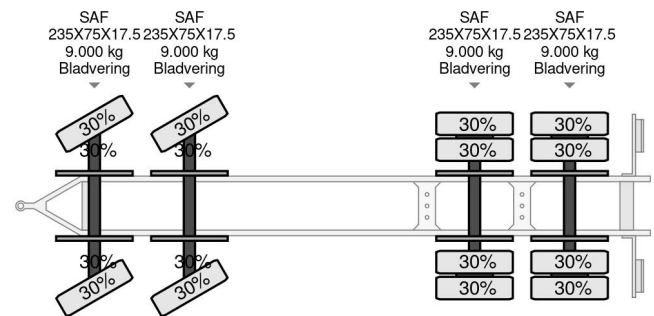

Nootboom 4 ASSIGE BLADGEVEERD HYDRAULISCHE KLEPPEN

COMMON

Precio	€ 22.950,- sin IVA
Id	NO001102-G
Marca	Nootboom
Tipo	4 ASSIGE BLADGEVEERD HYDRAULISCHE KLEPPEN
Año de construcción	2009
Construcción	Plataforma baja
Maximo peso	40.000 kg

PROPERTIES

Primera fecha de registro	26-06-2009
Placa de matrícula	32-WD-ZG
Número de identificación del vehículo	XMRASD00090001102
Número de ejes	4
Peso vacío	8.860 kg
Distancia entre ejes	690 cm
Dimensiones de construcción (l/b/h)	
Peso de carga	31.140 kg
Longitud	1.061 cm
Anchura	254 cm

ACCESORIOS

- ABS

Nootboom 4 ASSIGE BLADGEVEERD HYDRAULISCHE K...

Referentienummer: NO001102-G

DESCRIPCIÓN

6092104602