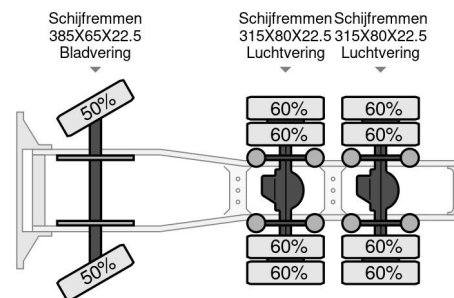

PROPERTIES

Primera fecha de registro	28-06-2016
Combustible	Diesel
Transmisión	Automático
Número de identificación del vehículo	WMA30XZZXGM700914
Configuración del eje	6x4
Número de ejes	3
Peso vacío	11.500 kg
Energía en kw	412
Potencia en caballos de fuerza	560
Dimensiones de construcción (l/b/h)	

MAN TGX 33.560 6X4 ONLY 290400 KM, 113 TON

Referentienummer: MA7009104

DESCRIPCIÓN