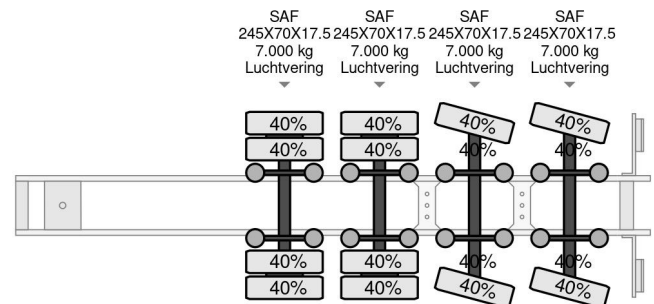

### COMMON

Precio	€ 22.950,- sin IVA
Id	NO000494-G
Marca	Nootboom
Tipo	OSD-50-04V 4 AXEL 6 METER EXTENDABLE
Año de construcción	2007
Construcción	Plataforma baja
Maximo peso	47.600 kg

### PROPERTIES

Primera fecha de registro	25-04-2007
Placa de matrícula	OJ-40-PG
Número de identificación del vehículo	XMR0SD00060000494
Número de ejes	4
Peso vacío	11.100 kg
Dimensiones de construcción (l/b/h)	
Peso de carga	36.500 kg
Anchura	254 cm

Nootboom OSD-50-04V 4 AXEL 6 METER EXTENDABLE

Referentienummer: NO000494-G