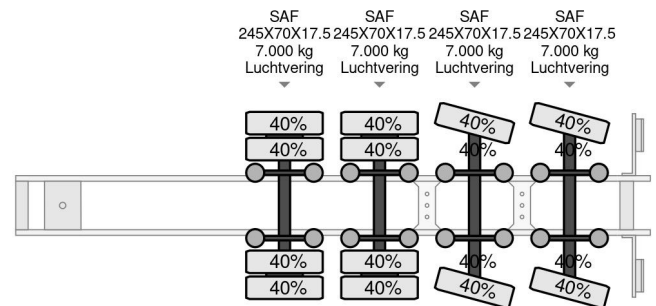

Nootboom OSD-50-04V 4 AXEL 6 METER EXTENDABLE

COMMON

Precio	€ 22.950,- sin IVA
Id	NO000494-G
Marca	Nootboom
Tipo	OSD-50-04V 4 AXEL 6 METER EXTENDABLE
Año de construcción	2007
Construcción	Plataforma baja
Maximo peso	47.600 kg

PROPERTIES

Primera fecha de registro	25-04-2007
Placa de matrícula	OJ-40-PG
Número de identificación del vehículo	XMR0SD00060000494
Número de ejes	4
Peso vacío	11.100 kg
Dimensiones de construcción (l/b/h)	
Peso de carga	36.500 kg
Anchura	254 cm

Nootboom OSD-50-04V 4 AXEL 6 METER EXTENDABLE

Referentienummer: NO000494-G

ACCESORIOS

DESCRIPCIÓN

VIDEO AVAILABLE