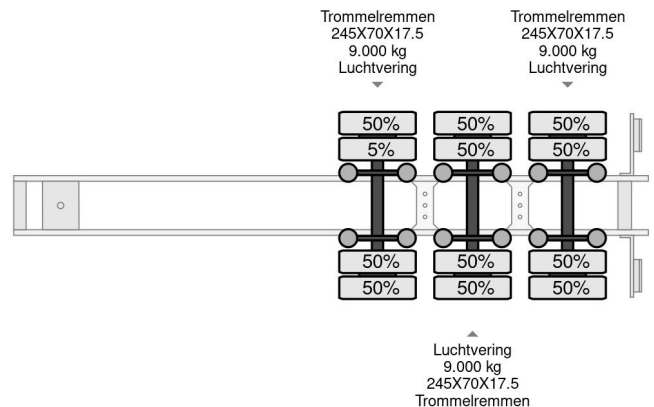

DESCRIPCIÓN

9080436353