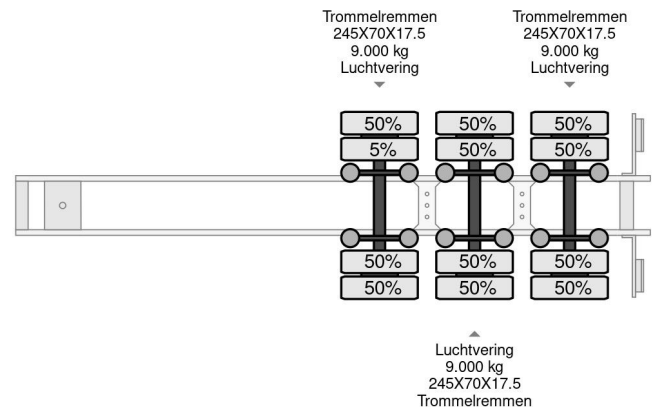

DESCRIPCIÓN

9080436353