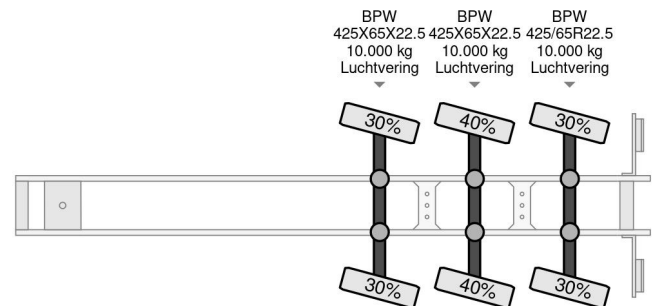

DESCRIPCIÓN

VIDEO OF CRANE WORKING