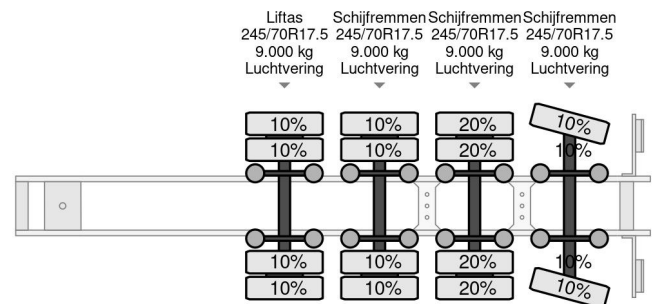

ACCESORIOS

- ABS

DESCRIPCIÓN