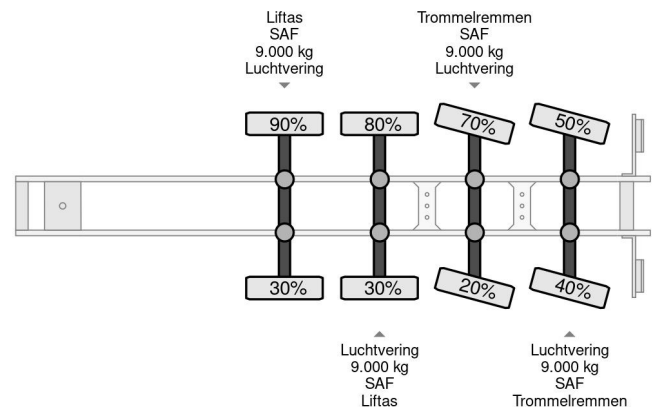

Referentienummer: KW148897-G