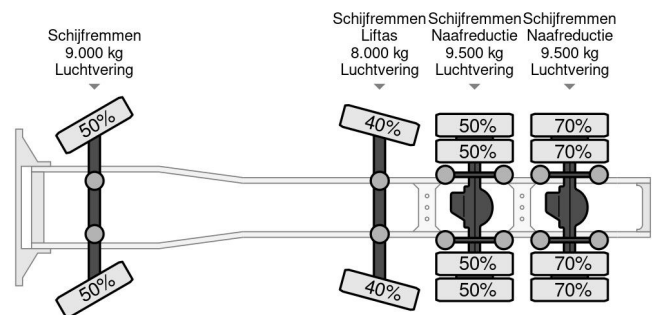

## COMMON

Precio	€ 63.950,- sin IVA
Id	VO788938-G
Marca	Volvo
Tipo	8X4 DYNAMIC STEERING I-PARK COOL I-SHIFT
Año de construcción	2016
Kilometraje	928.014 km
Construcción	Carga pesada
Maximo peso	44.000 kg
Clase emisión	6

Volvo FH 16.750 8X4 DYNAMIC STEERING I-PARK COOL I-...

Referentienummer: VO788938-G

## PROPERTIES

Primera fecha de registro	02-08-2016
Fecha de vencimiento de itv	08-08-2024
Placa de matrícula	73-BJB-6
Combustible	Diesel
Transmisión	Automático
Número de identificación del vehículo	YV2R0P0GXGA788938
Configuración del eje	8x4
Número de ejes	4
Peso vacío	13.470 kg
Cantidad de cilindros	6
Energía en kw	552
Potencia en caballos de fuerza	751
Distancia entre ejes	527 cm
Dimensiones de construcción (l/b/h)	
Peso de carga	30.530 kg
Longitud	748 cm
Anchura	255 cm