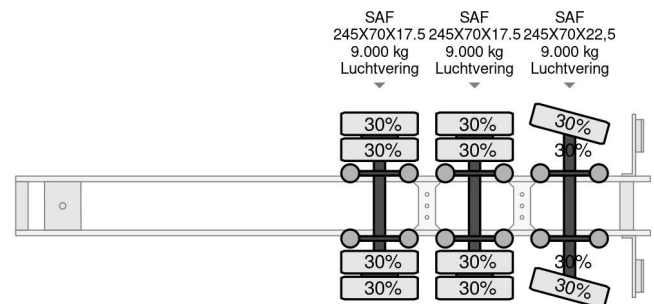

ACCESORIOS

- ABS

DESCRIPCIÓN