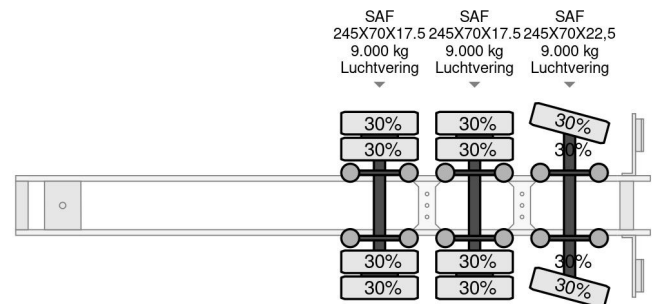

Nootboom LAST AXEL STEERING 6,8 EXTENDABLE

COMMON

Precio	Op aanvraag sin IVA
Id	NO001105-G
Marca	Nootboom
Tipo	LAST AXEL STEERING 6,8 EXTENDABLE
Año de construcción	2007
Construcción	Plataforma baja
Maximo peso	48.000 kg

Nootboom LAST AXEL STEERING 6,8 EXTENDABLE

Referentienummer: NO001105-G

PROPERTIES

Primera fecha de registro	23-08-2007
Placa de matrícula	OJ-75-YS
Número de ejes	3
Peso vacío	9.620 kg
Distancia entre ejes	991 cm
Dimensiones de construcción (l/b/h)	
Peso de carga	38.380 kg
Anchura	254 cm