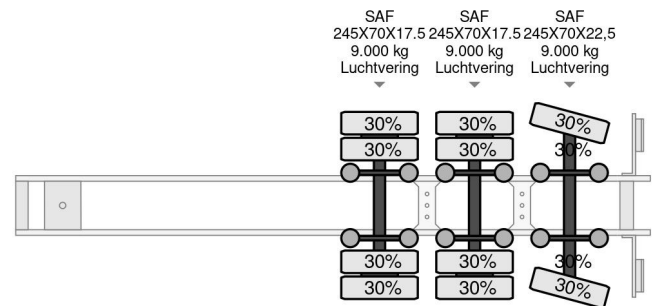

Nootboom LAST AXEL STEERING 6,8 EXTENDABLE

COMMON

Precio	Op aanvraag sin IVA
Id	NO001105-G
Marca	Nootboom
Tipo	LAST AXEL STEERING 6,8 EXTENDABLE
Año de construcción	2007
Construcción	Plataforma baja
Maximo peso	48.000 kg

PROPERTIES

Primera fecha de registro	23-08-2007
Placa de matrícula	OJ-75-YS
Número de ejes	3
Peso vacío	9.620 kg
Distancia entre ejes	991 cm
Dimensiones de construcción (l/b/h)	
Peso de carga	38.380 kg
Anchura	254 cm

Nootboom LAST AXEL STEERING 6,8 EXTENDABLE

Referentienummer: NO001105-G

ACCESORIOS

- ABS

DESCRIPCIÓN