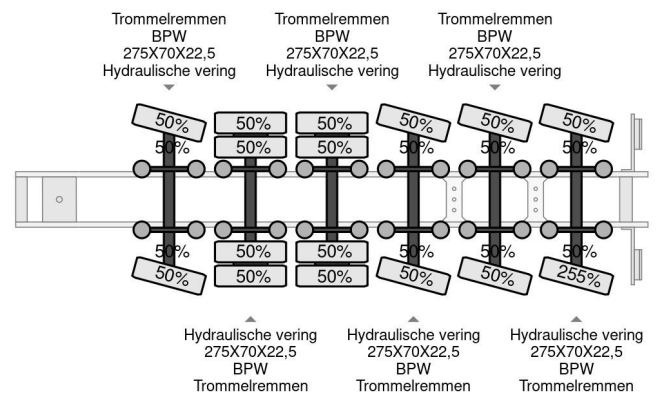

Nootboom 6 AXEL 102 TON

COMMON

Precio	€ 22.750,- sin IVA
Id	NO000280-G
Marca	Nootboom
Tipo	6 AXEL 102 TON
Año de construcción	1998
Construcción	Caja plana
Maximo peso	102.000 kg

PROPERTIES

Primera fecha de registro	15-09-1998
Placa de matrícula	ZZ-79-69
Número de identificación del vehículo	XMR0VB000W0000280
Número de ejes	6
Peso vacío	17.520 kg
Distancia entre ejes	1.332 cm
Dimensiones de construcción (l/b/h)	
Peso de carga	84.480 kg
Longitud	1.547 cm
Anchura	250 cm

Nootboom 6 AXEL 102 TON

Referentienummer: NO000280-G

ACCESORIOS

- ABS
- Lubricación central
- Rueda de cambio

DESCRIPCIÓN