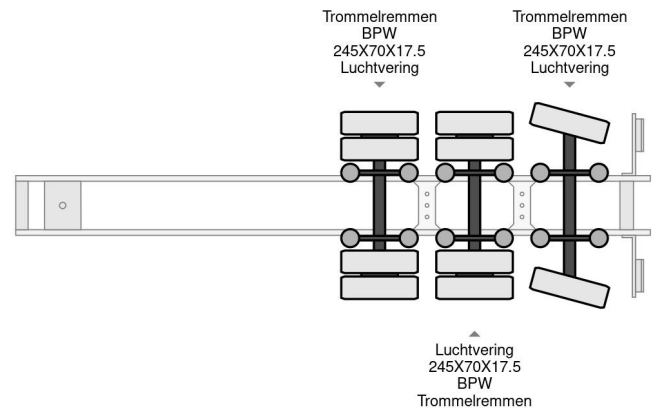

### COMMON

Precio	€ 10.950,- sin IVA
Id	LE140982-G
Marca	Lecci
Tipo	5 M EXTENDABLE
Año de construcción	2009
Construcción	Plataforma baja
Maximo peso	42.000 kg

### PROPERTIES

Primera fecha de registro	14-08-2009
Número de identificación del vehículo	VV1E3PANXGN140982
Número de ejes	3
Peso vacío	8.160 kg
Dimensiones de construcción (l/b/h)	
Peso de carga	33.840 kg

Lecci 5 M EXTENDABLE

Referentienummer: LE140982-G