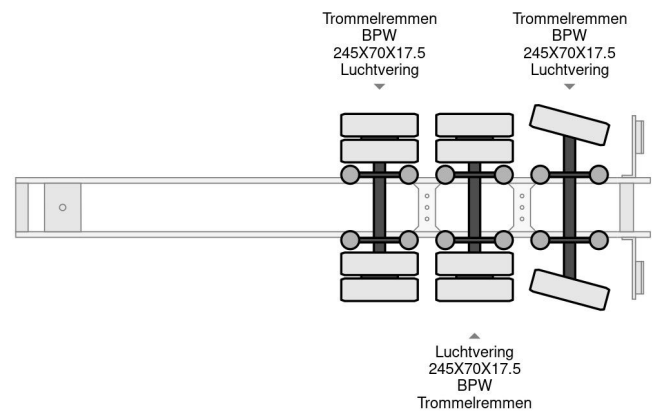

Lecci 5 M EXTENDABLE

COMMON

Precio	€ 10.950,- sin IVA
Id	LE140982-G
Marca	Lecci
Tipo	5 M EXTENDABLE
Año de construcción	2009
Construcción	Plataforma baja
Maximo peso	42.000 kg

PROPERTIES

Primera fecha de registro	14-08-2009
Número de identificación del vehículo	VV1E3PANXGN140982
Número de ejes	3
Peso vacío	8.160 kg
Dimensiones de construcción (l/b/h)	
Peso de carga	33.840 kg

Lecci 5 M EXTENDABLE

Referentienummer: LE140982-G

ACCESORIOS

DESCRIPCIÓN