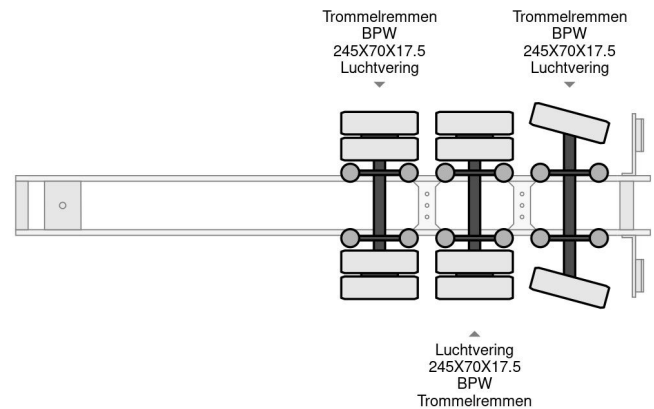

Lecci 5 METER EXTENDABLE

COMMON

Precio	€ 10.950,- sin IVA
Id	LE140983-G
Marca	Lecci
Tipo	5 METER EXTENDABLE
Año de construcción	2009
Construcción	Plataforma baja
Maximo peso	42.000 kg

PROPERTIES

Primera fecha de registro	27-08-2009
Número de identificación del vehículo	VV1E3PANXGN140983
Número de ejes	3
Peso vacío	8.160 kg
Dimensiones de construcción (l/b/h)	
Peso de carga	33.840 kg

Lecci 5 METER EXTENDABLE

Referentienummer: LE140983-G

ACCESORIOS

DESCRIPCIÓN