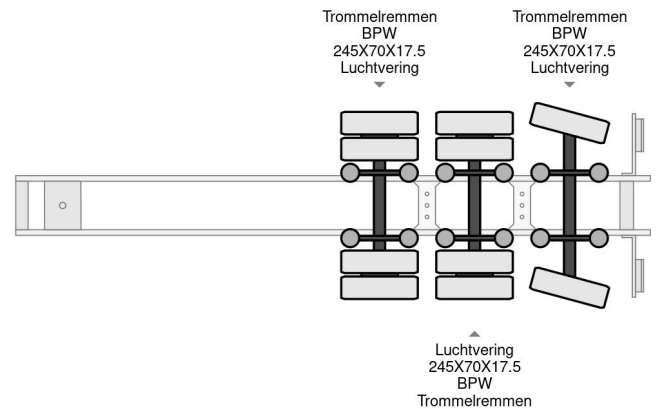

Lecci 5 METER EXTENDABLE

COMMON

Precio	€ 10.950,- sin IVA
Id	LE140983-G
Marca	Lecci
Tipo	5 METER EXTENDABLE
Año de construcción	2009
Construcción	Plataforma baja
Maximo peso	42.000 kg

PROPERTIES

Primera fecha de registro	27-08-2009
Número de identificación del vehículo	VV1E3PANXGN140983
Número de ejes	3
Peso vacío	8.160 kg
Dimensiones de construcción (l/b/h)	
Peso de carga	33.840 kg

Lecci 5 METER EXTENDABLE

Referentienummer: LE140983-G

ACCESORIOS

DESCRIPCIÓN