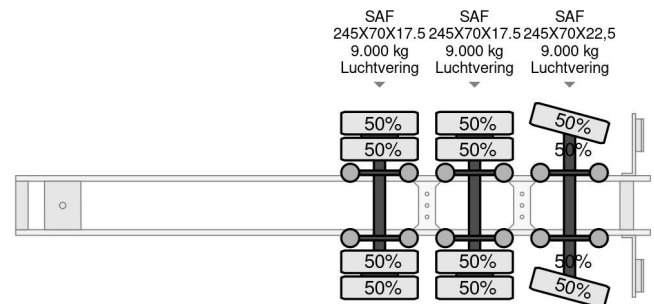

Nootboom LAST AXEL STEERING

COMMON

Precio	Op aanvraag sin IVA
Id	NO000070-G
Marca	Nootboom
Tipo	LAST AXEL STEERING
Año de construcción	2011
Construcción	Plataforma baja
Maximo peso	48.000 kg

PROPERTIES

Primera fecha de registro	15-03-2011
Fecha de vencimiento de itv	14-09-2024
Placa de matrícula	OL-39-HF
Número de identificación del vehículo	XMR0SD000B0000070
Número de ejes	3
Peso vacío	10.600 kg
Distancia entre ejes	991 cm
Dimensiones de construcción (l/b/h)	
Peso de carga	37.400 kg
Longitud	1.384 cm
Anchura	254 cm

ACCESORIOS

- ABS

Nootboom LAST AXEL STEERING

Referentienummer: NO000070-G

DESCRIPCIÓN