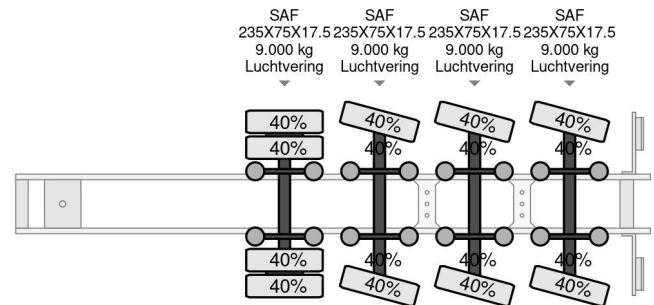

Kromhout 3 AXEL FORCED STEERING FIRST AXEL LIFTAXEL, DUBBLE EXTENDABLE 2450CM TOTALE

COMMON

Precio	Op aanvraag sin IVA
Id	KR9121-G
Marca	Kromhout
Tipo	3 AXEL FORCED STEERING FIRST AXEL LIFTAXEL, DUBBLE EXTENDABLE 2450CM TOTALE
Año de construcción	1991
Construcción	Plataforma baja
Maximo peso	54.000 kg

Kromhout 3 AXEL FORCED STEERING FIRST AXEL LIFTAX...

Referentienummer: KR9121-G

PROPERTIES

Primera fecha de registro	06-08-1991
Placa de matrícula	OB-06-SR
Número de identificación del vehículo	9121
Número de ejes	4
Peso vacío	14.280 kg
Distancia entre ejes	75 cm
Dimensiones de construcción (l/b/h)	
Peso de carga	39.720 kg
Anchura	250 cm