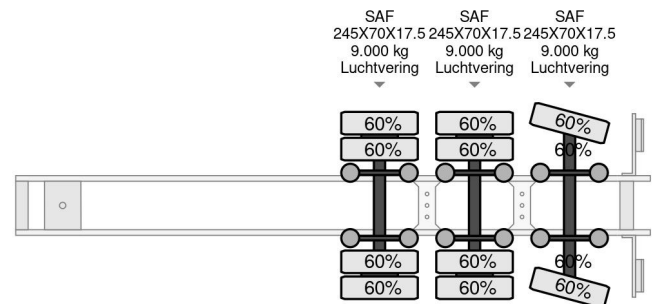

Referentienummer: NO001166-G