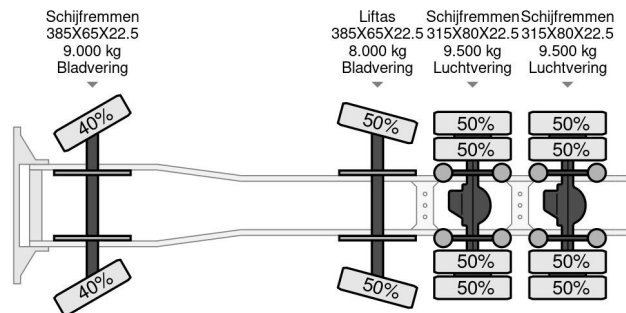

## COMMON

Precio	Op aanvraag sin IVA
Id	DA259715
Marca	DAF
Tipo	140 TON 8X4 INTARDER 324343 KM
Año de construcción	2019
Kilometraje	324.343 km
Construcción	Carga pesada
Maximo peso	41.000 kg
Clase emisión	6

## PROPERTIES

Primera fecha de registro	13-06-2019
Placa de matrícula	29-BNL-9
Combustible	Diesel
Transmisión	Automático
Número de identificación del vehículo	XLRTMH4300G259715
Configuración del eje	8x4
Número de ejes	4
Peso vacío	12.175 kg
Cantidad de cilindros	6
Energía en kw	390
Potencia en caballos de fuerza	530
Distancia entre ejes	505 cm
Dimensiones de construcción (l/b/h)	
Peso de carga	28.825 kg
Longitud	737 cm
Anchura	254 cm

## DAF XF 530 140 TON 8X4 INTARDER 324343 KM

Referentienummer: DA259715