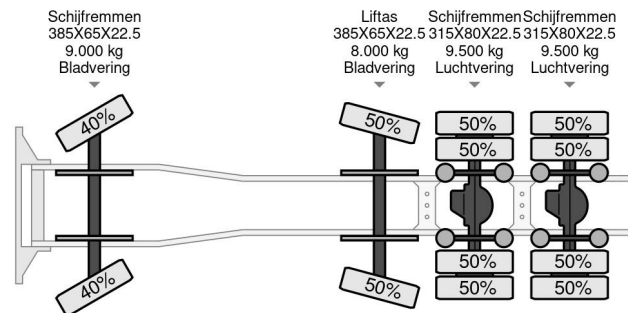

DAF 140 TON 8X4 INTARDER 324343 KM

COMMON

Precio	Op aanvraag sin IVA
Id	DA259715
Marca	DAF
Tipo	140 TON 8X4 INTARDER 324343 KM
Año de construcción	2019
Kilometraje	324.343 km
Construcción	Carga pesada
Maximo peso	41.000 kg
Clase emisión	6

PROPERTIES

Primera fecha de registro	13-06-2019
Placa de matrícula	29-BNL-9
Combustible	Diesel
Transmisión	Automático
Número de identificación del vehículo	XLRTMH4300G259715
Configuración del eje	8x4
Número de ejes	4
Peso vacío	12.175 kg
Cantidad de cilindros	6
Energía en kw	390
Potencia en caballos de fuerza	530
Distancia entre ejes	505 cm
Dimensiones de construcción (l/b/h)	
Peso de carga	28.825 kg
Longitud	737 cm
Anchura	254 cm

DAF XF 530 140 TON 8X4 INTARDER 324343 KM

Referentienummer: DA259715

ACCESORIOS

- ABS
- Aire acondicionado
- Cabina de dormir
- Caja de herramientas
- Cierre central de puertas
- Cruise control
- Limitador de velocidad
- Llantas ligeras
- Luces brillantes