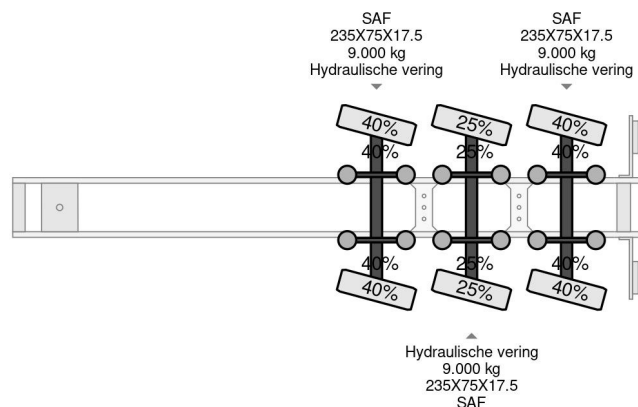

### COMMON

Precio	Op aanvraag sin IVA
Id	NO000354-G
Marca	Nootboom
Tipo	3 AXEL STEERING, EXTENDABLE 4,75 M,
Año de construcción	2005
Construcción	Plataforma baja
Maximo peso	45.000 kg

### PROPERTIES

Primera fecha de registro	27-06-2005
Placa de matrícula	ZZ-72-19
Número de identificación del vehículo	XMREUR00050000354
Número de ejes	3
Peso vacío	17.660 kg
Dimensiones de construcción (l/b/h)	
Peso de carga	27.340 kg
Anchura	254 cm

Nootboom 3 AXEL STEERING, EXTENDABLE 4,75 M,

Referentienummer: NO000354-G