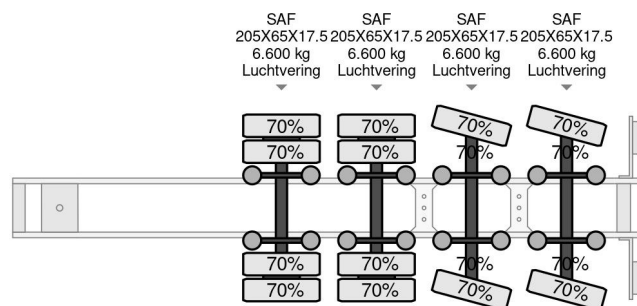

Nooteboom 4 Assige dieplader, 6,4 M Uitschuifbaar, laatste 2 gestuurd

COMMON

Precio	Op aanvraag sin IVA
Id	NO000792-G
Marca	Nooteboom
Tipo	4 Assige dieplader, 6,4 M Uitschuifbaar, laatste 2 gestuurd
Año de construcción	2008
Construcción	Plataforma baja
Maximo peso	47.600 kg

PROPERTIES

Primera fecha de registro	13-05-2008
Fecha de vencimiento de itv	23-05-2024
Placa de matrícula	OK-17-KB
Número de identificación del vehículo	XMR0SD00081000792
Número de ejes	4
Peso vacío	12.160 kg
Distancia entre ejes	2.000 cm
Dimensiones de construcción (l/b/h)	
Peso de carga	35.440 kg
Anchura	254 cm

ACCESORIOS

- ABS

Nooteboom 4 Assige dieplader, 6,4 M Uitschuifbaar, laatste 2 ...

Referentienummer: NO000792-G

DESCRIPCIÓN