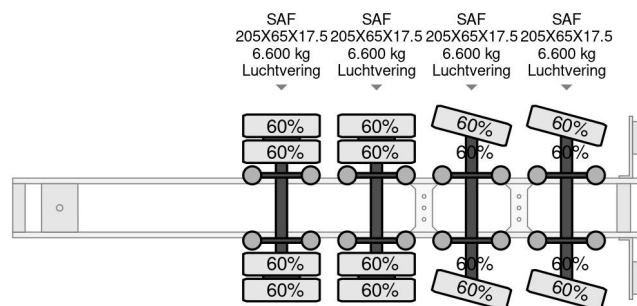

Nooteboom 4 Assige dieplader, 6,4 M Uitschuifbaar, laatste 2 gestuurd

COMMON

Precio	Op aanvraag sin IVA
Id	NO000795-G
Marca	Nooteboom
Tipo	4 Assige dieplader, 6,4 M Uitschuifbaar, laatste 2 gestuurd
Año de construcción	2008
Construcción	Plataforma baja
Maximo peso	47.600 kg

PROPERTIES

Primera fecha de registro	23-05-2008
Fecha de vencimiento de itv	19-06-2024
Placa de matrícula	OK-88-KP
Número de identificación del vehículo	XMR0SD00081000795
Número de ejes	4
Peso vacío	11.200 kg
Distancia entre ejes	2.000 cm
Dimensiones de construcción (l/b/h)	
Peso de carga	36.400 kg
Anchura	254 cm

ACCESORIOS

- ABS

Nooteboom 4 Assige dieplader, 6,4 M Uitschuifbaar, laatste 2 ...

Referentienummer: NO000795-G

DESCRIPCIÓN