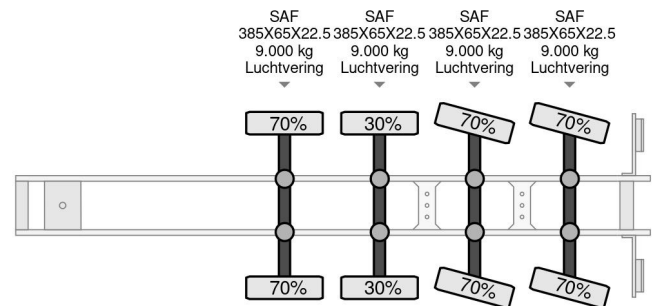

ACCESORIOS

- ABS

DESCRIPCIÓN