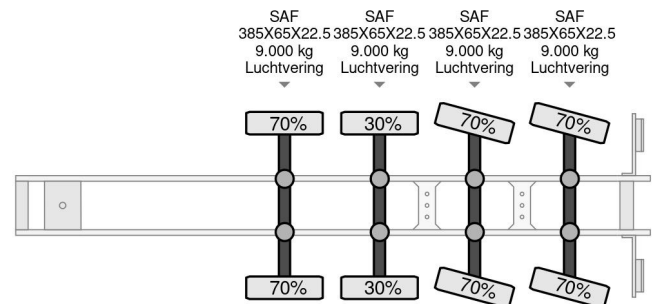

Referentienummer: KW148488-G