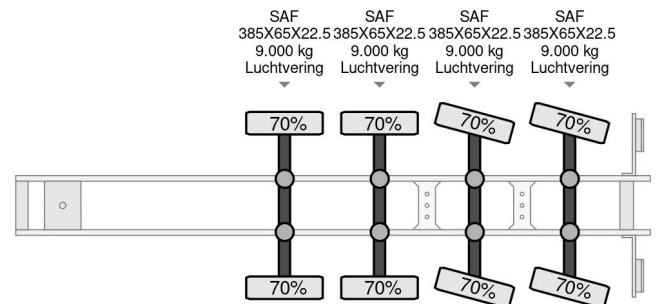

Referentienummer: KW148768-G