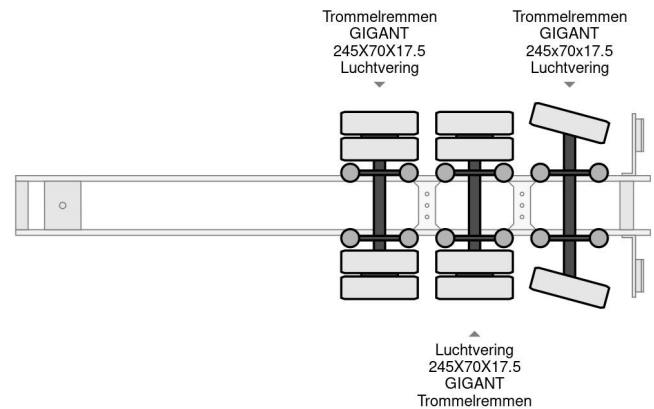

Broshuis LAST AXLE STEERING 6,8 EXTENDABLE

COMMON

Precio	€ 19.950,- sin IVA
Id	BR007328-G
Marca	Broshuis
Tipo	LAST AXLE STEERING 6,8 EXTENDABLE
Año de construcción	2007
Construcción	Plataforma baja
Maximo peso	39.000 kg

PROPERTIES

Primera fecha de registro	01-10-2007
Número de identificación del vehículo	XL931N5GA7L007328
Número de ejes	3
Peso vacío	10.000 kg
Dimensiones de construcción (l/b/h)	
Peso de carga	29.000 kg

Broshuis LAST AXLE STEERING 6,8 EXTENDABLE

Referentienummer: BR007328-G

ACCESORIOS

- ABS

DESCRIPCIÓN