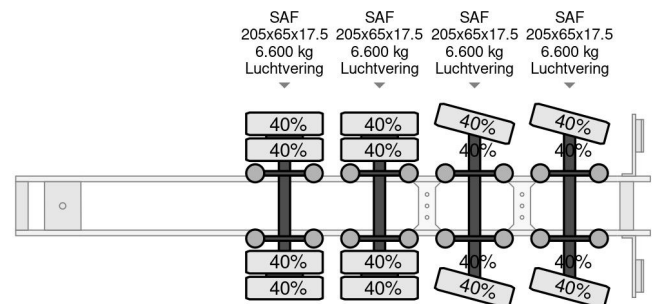

Referentienummer: NO000804-G