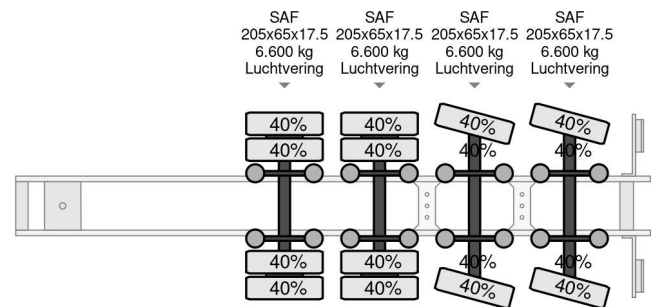

Referentienummer: NO000804-G