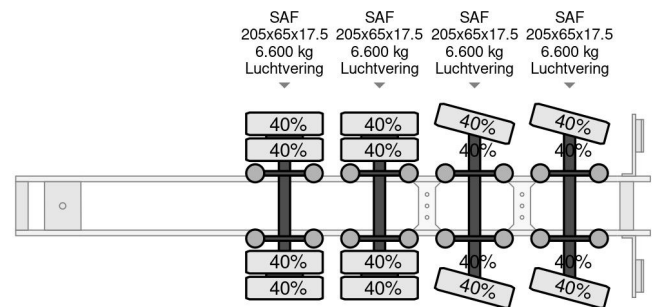

Nootboom 4 Assige dieplader, 6,4 M Uitschuifbaar, laatste 2 gestuurd

COMMON

Precio	€ 23.950,- sin IVA
Id	NO000804-G
Marca	Nootboom
Tipo	4 Assige dieplader, 6,4 M Uitschuifbaar, laatste 2 gestuurd
Año de construcción	2008
Construcción	Plataforma baja
Maximo peso	47.600 kg

PROPERTIES

Primera fecha de registro	30-07-2008
Fecha de vencimiento de itv	07-06-2024
Placa de matrícula	OK-43-NL
Número de identificación del vehículo	XMR0SD00081000804
Número de ejes	4
Peso vacío	11.980 kg
Distancia entre ejes	2.000 cm
Dimensiones de construcción (l/b/h)	
Peso de carga	35.620 kg
Anchura	254 cm

ACCESORIOS

- ABS

Nootboom 4 Assige dieplader, 6,4 M Uitschuifbaar, laatste 2 ...

Referentienummer: NO000804-G

DESCRIPCIÓN