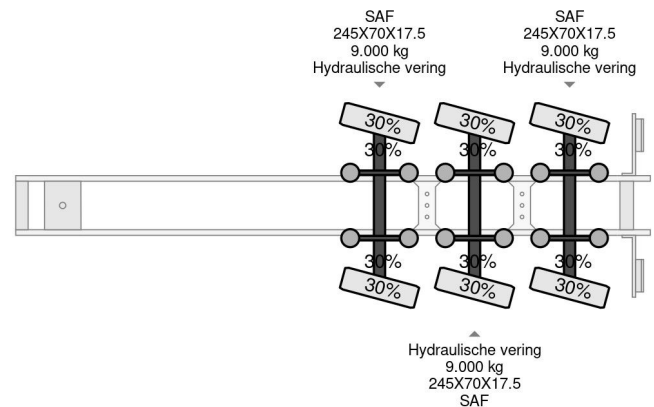

### COMMON

Precio	€ 29.950,- sin IVA
Id	NO000569-G
Marca	Nootboom
Tipo	DOUBLE EXTENDABLE, TOTAL 26.53 METERS
Año de construcción	2006
Construcción	Plataforma baja
Maximo peso	45.000 kg

### PROPERTIES

Primera fecha de registro	16-01-2006
Placa de matrícula	OJ-61-DY
Número de identificación del vehículo	XMRMC000050000569
Número de ejes	3
Peso vacío	13.240 kg
Dimensiones de construcción (l/b/h)	
Peso de carga	31.760 kg
Anchura	254 cm

### ACCESORIOS

- ABS

Nootboom DOUBLE EXTENDABLE, TOTAL 26.53 METERS

Referentienummer: NO000569-G