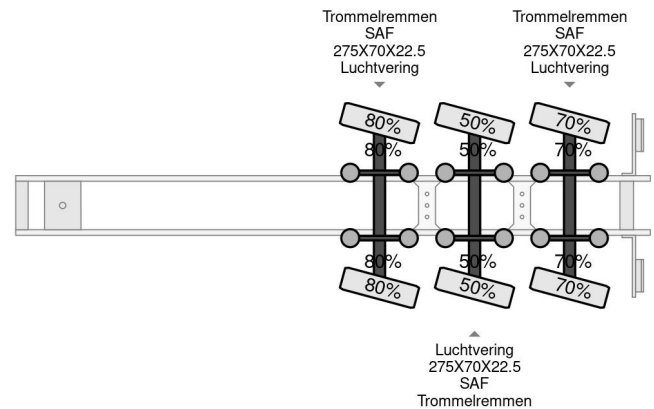

Broshuis 3 x EXTENDABLE TOTALE 36 METER

COMMON

Precio	€ 32.950,- sin IVA
Id	BR007215-G
Marca	Broshuis
Tipo	3 x EXTENDABLE TOTALE 36 METER
Año de construcción	2005
Construcción	Zona de carga descubierta
Maximo peso	42.000 kg

PROPERTIES

Primera fecha de registro	28-06-2005
Número de identificación del vehículo	XL933H0SY5L007215
Número de ejes	3
Peso vacío	13.050 kg
Dimensiones de construcción (l/b/h)	
Peso de carga	28.950 kg

Broshuis 3 x EXTENDABLE TOTALE 36 METER

Referentienummer: BR007215-G

ACCESORIOS

- ABS

DESCRIPCIÓN