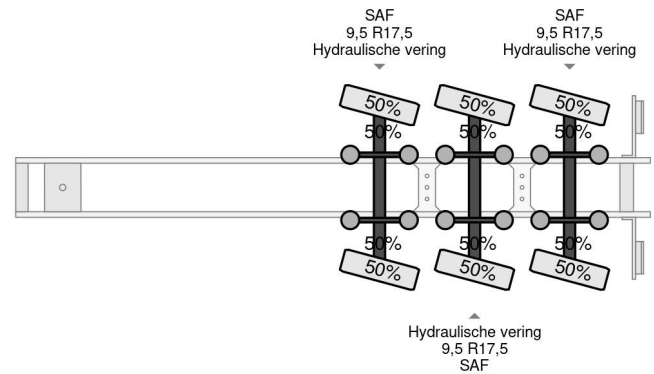

Nootboom 3 AXEL STEERING, 3,6 M EXTENDABLE

COMMON

Precio	€ 13.950,- sin IVA
Id	NO020260-G
Marca	Nootboom
Tipo	3 AXEL STEERING, 3,6 M EXTENDABLE
Año de construcción	1989
Construcción	Plataforma baja
Maximo peso	48.000 kg

PROPERTIES

Primera fecha de registro	16-01-1989
Número de identificación del vehículo	88020260
Número de ejes	3
Peso vacío	15.280 kg
Distancia entre ejes	11.090 cm
Dimensiones de construcción (l/b/h)	
Peso de carga	32.720 kg

Nootboom 3 AXEL STEERING, 3,6 M EXTENDABLE

Referentienummer: NO020260-G

ACCESORIOS

DESCRIPCIÓN