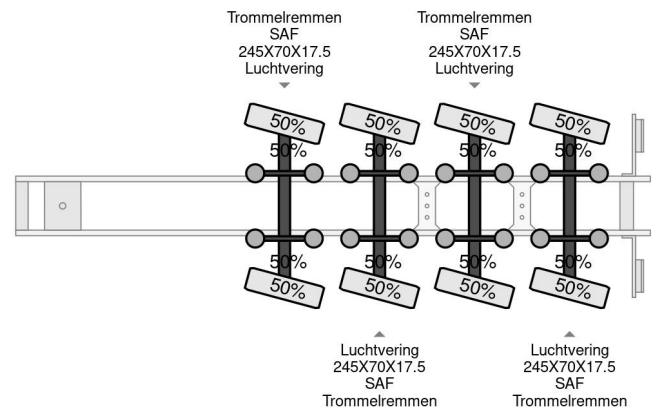

Goldhofer TRIPPLE EXTENDABLE , TOTALE 51 M 4 AXLE STEERING

COMMON

Precio	€ 59.750,- sin IVA
Id	GO030676-G
Marca	Goldhofer
Tipo	TRIPPLE EXTENDABLE , TOTALE 51 M 4 AXLE STEERING
Año de construcción	2012
Construcción	Plataforma baja
Maximo peso	74.000 kg

PROPERTIES

Primera fecha de registro	30-04-2012
Número de identificación del vehículo	XMR0VB00090001056
Número de ejes	4
Peso vacío	17.680 kg
Dimensiones de construcción (l/b/h)	
Peso de carga	56.320 kg

Goldhofer TRIPPLE EXTENDABLE , TOTALE 51 M 4 AXLE S...

Referentienummer: GO030676-G

ACCESORIOS

- ABS

DESCRIPCIÓN