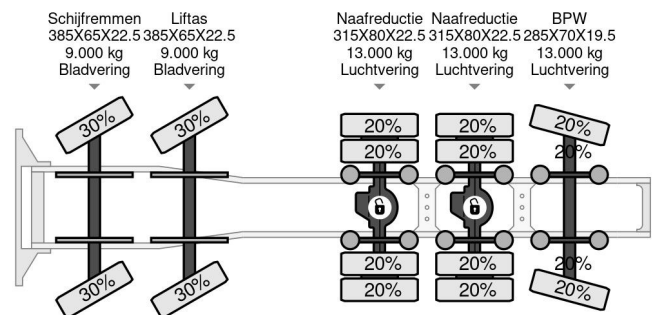

Volvo 145 TON INTARDER, HYDRAULIC, 10X4, EURO 5,

COMMON

Precio	€ 38.950,- sin IVA
Id	VO738606-G
Marca	Volvo
Tipo	145 TON INTARDER, HYDRAULIC, 10X4, EURO 5,
Año de construcción	2013
Kilometraje	754.655 km
Construcción	Carga pesada
Clase emisión	5

PROPERTIES

Primera fecha de registro	27-05-2013
Combustible	Diesel
Transmisión	Automático
Número de identificación del vehículo	YV2AP80DXDA738606
Configuración del eje	10x4
Número de ejes	5
Peso vacío	15.380 kg
Energía en kw	449
Potencia en caballos de fuerza	610
Dimensiones de construcción (l/b/h)	

Volvo FH 16.610 145 TON INTARDER, HYDRAULIC, 10X4, ...

Referentienummer: VO738606-G

ACCESORIOS

- ABS
- Aire acondicionado
- Cabina de dormir
- Caja de herramientas
- Cierre central de puertas
- Cruise control
- Iluminación de xenón
- Limitador de velocidad
- Luces brillantes
- Luces de niebla
- Nevera
- Parasol
- Radio / reproductor de CD
- Tanque de combustible de aluminio
- Ventanas eléctricas