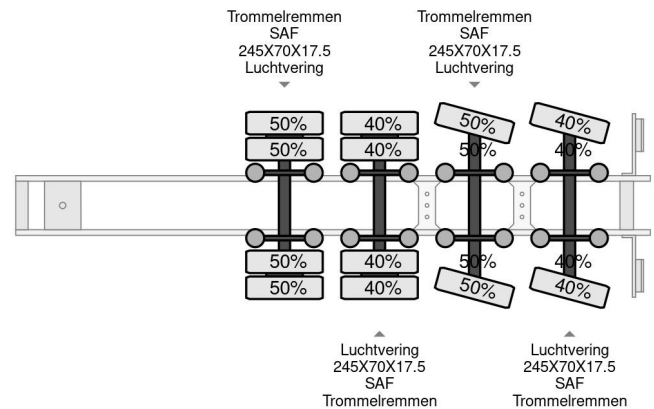

ACCESORIOS

- ABS

DESCRIPCIÓN