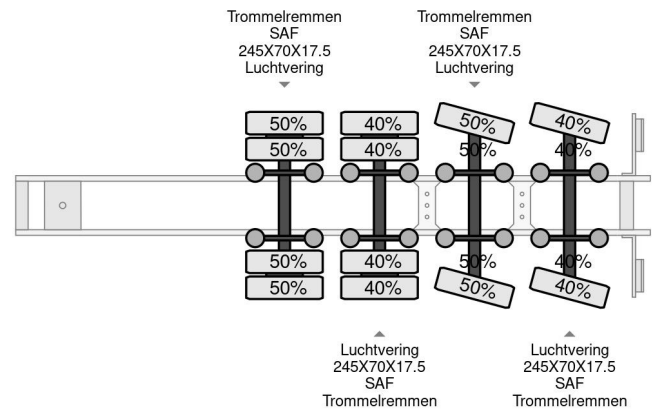

Bodex 4 AXEL, EXTANDABLE

COMMON

Precio	€ 19.750,- sin IVA
Id	BOBU1006-G
Marca	Bodex
Tipo	4 AXEL, EXTANDABLE
Año de construcción	2012
Construcción	Plataforma baja
Maximo peso	46.000 kg

PROPERTIES

Primera fecha de registro	23-04-2012
Número de identificación del vehículo	SU90333JUCSBU1006
Número de ejes	4
Peso vacío	9.500 kg
Dimensiones de construcción (l/b/h)	
Peso de carga	36.500 kg

Bodex 4 AXEL, EXTANDABLE

Referentienummer: BOBU1006-G

ACCESORIOS

- ABS

DESCRIPCIÓN