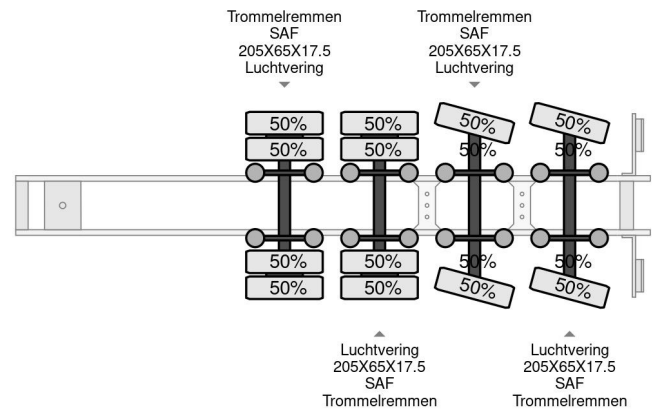

KEL-BERG 4 AXEL, EXTANDABLE, 2 AXEL STEERING

COMMON

Precio	€ 37.950,- sin IVA
Id	KEE19776-G
Marca	KEL-BERG
Tipo	4 AXEL, EXTANDABLE, 2 AXEL STEERING
Año de construcción	2017
Construcción	Plataforma baja
Maximo peso	46.000 kg

PROPERTIES

Primera fecha de registro	24-02-2017
Número de identificación del vehículo	SKBE50S43GKE19776
Número de ejes	4
Peso vacío	12.160 kg
Dimensiones de construcción (l/b/h)	
Peso de carga	33.840 kg

Kel-Berg 4 AXEL, EXTANDABLE, 2 AXEL STEERING

Referentienummer: KEE19776-G

ACCESORIOS

- ABS

DESCRIPCIÓN