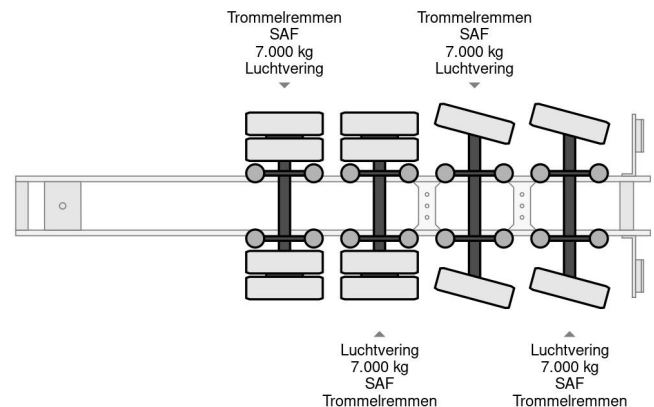

Referentienummer: NO001419-G