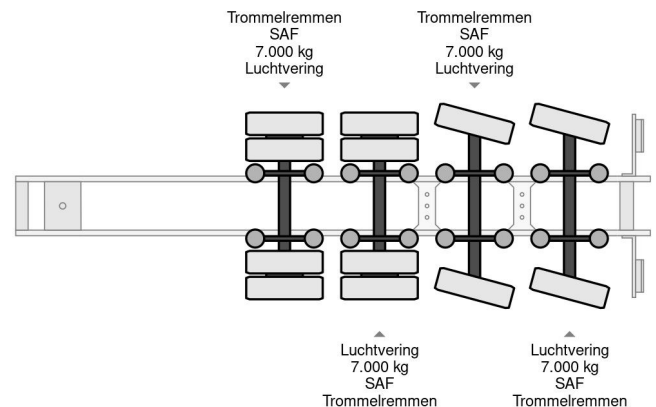

PROPERTIES

Primera fecha de registro	02-02-2009
Fecha de vencimiento de itv	06-02-2024
Placa de matrícula	OK-12-TD
Número de identificación del vehículo	XMR0SD00081001419
Número de ejes	4
Peso vacío	11.740 kg
Distancia entre ejes	2.000 cm
Dimensiones de construcción (l/b/h)	
Peso de carga	36.660 kg
Anchura	254 cm

ACCESORIOS

- ABS

Nooteboom 4 Assige dieplader, 6,7 Uitschuifbaar, laatste 2 ge...

Referentienummer: NO001419-G

DESCRIPCIÓN