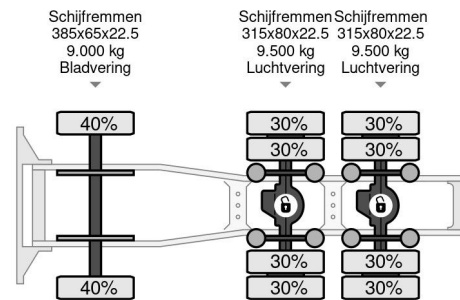

Volvo 90 TON INTARDER, GEARBOX BROKEN.

COMMON

Precio	Op aanvraag sin IVA
Id	VO634369-G
Marca	Volvo
Tipo	90 TON INTARDER, GEARBOX BROKEN.
Año de construcción	2013
Kilometraje	991.490 km
Construcción	Carga pesada
Maximo peso	32.000 kg
Clase emisión	5

Volvo FH 540 90 TON INTARDER, GEARBOX BROKEN. 6x4

Referentienummer: VO634369-G

PROPERTIES

Primera fecha de registro	20-02-2013
Fecha de vencimiento de itv	27-02-2024
Placa de matrícula	03-BBP-1
Combustible	Diesel
Transmisión	Automático
Número de identificación del vehículo	YV2AG40D4CB634369
Configuración del eje	6x4
Número de ejes	3
Peso vacío	11.585 kg
Cantidad de cilindros	6
Energía en kw	405
Potencia en caballos de fuerza	551
Distancia entre ejes	457 cm
Dimensiones de construcción (l/b/h)	
Peso de carga	20.415 kg
Longitud	700 cm
Anchura	253 cm