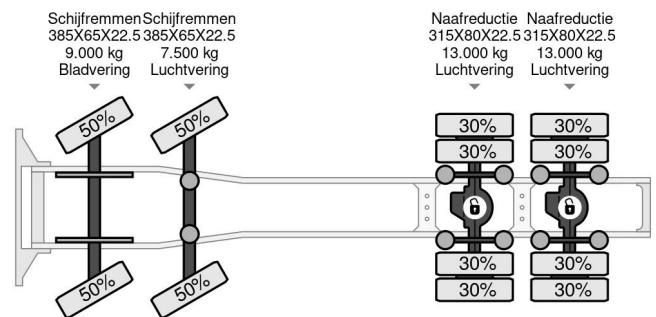

8x4

Referentienummer: MA064524-G